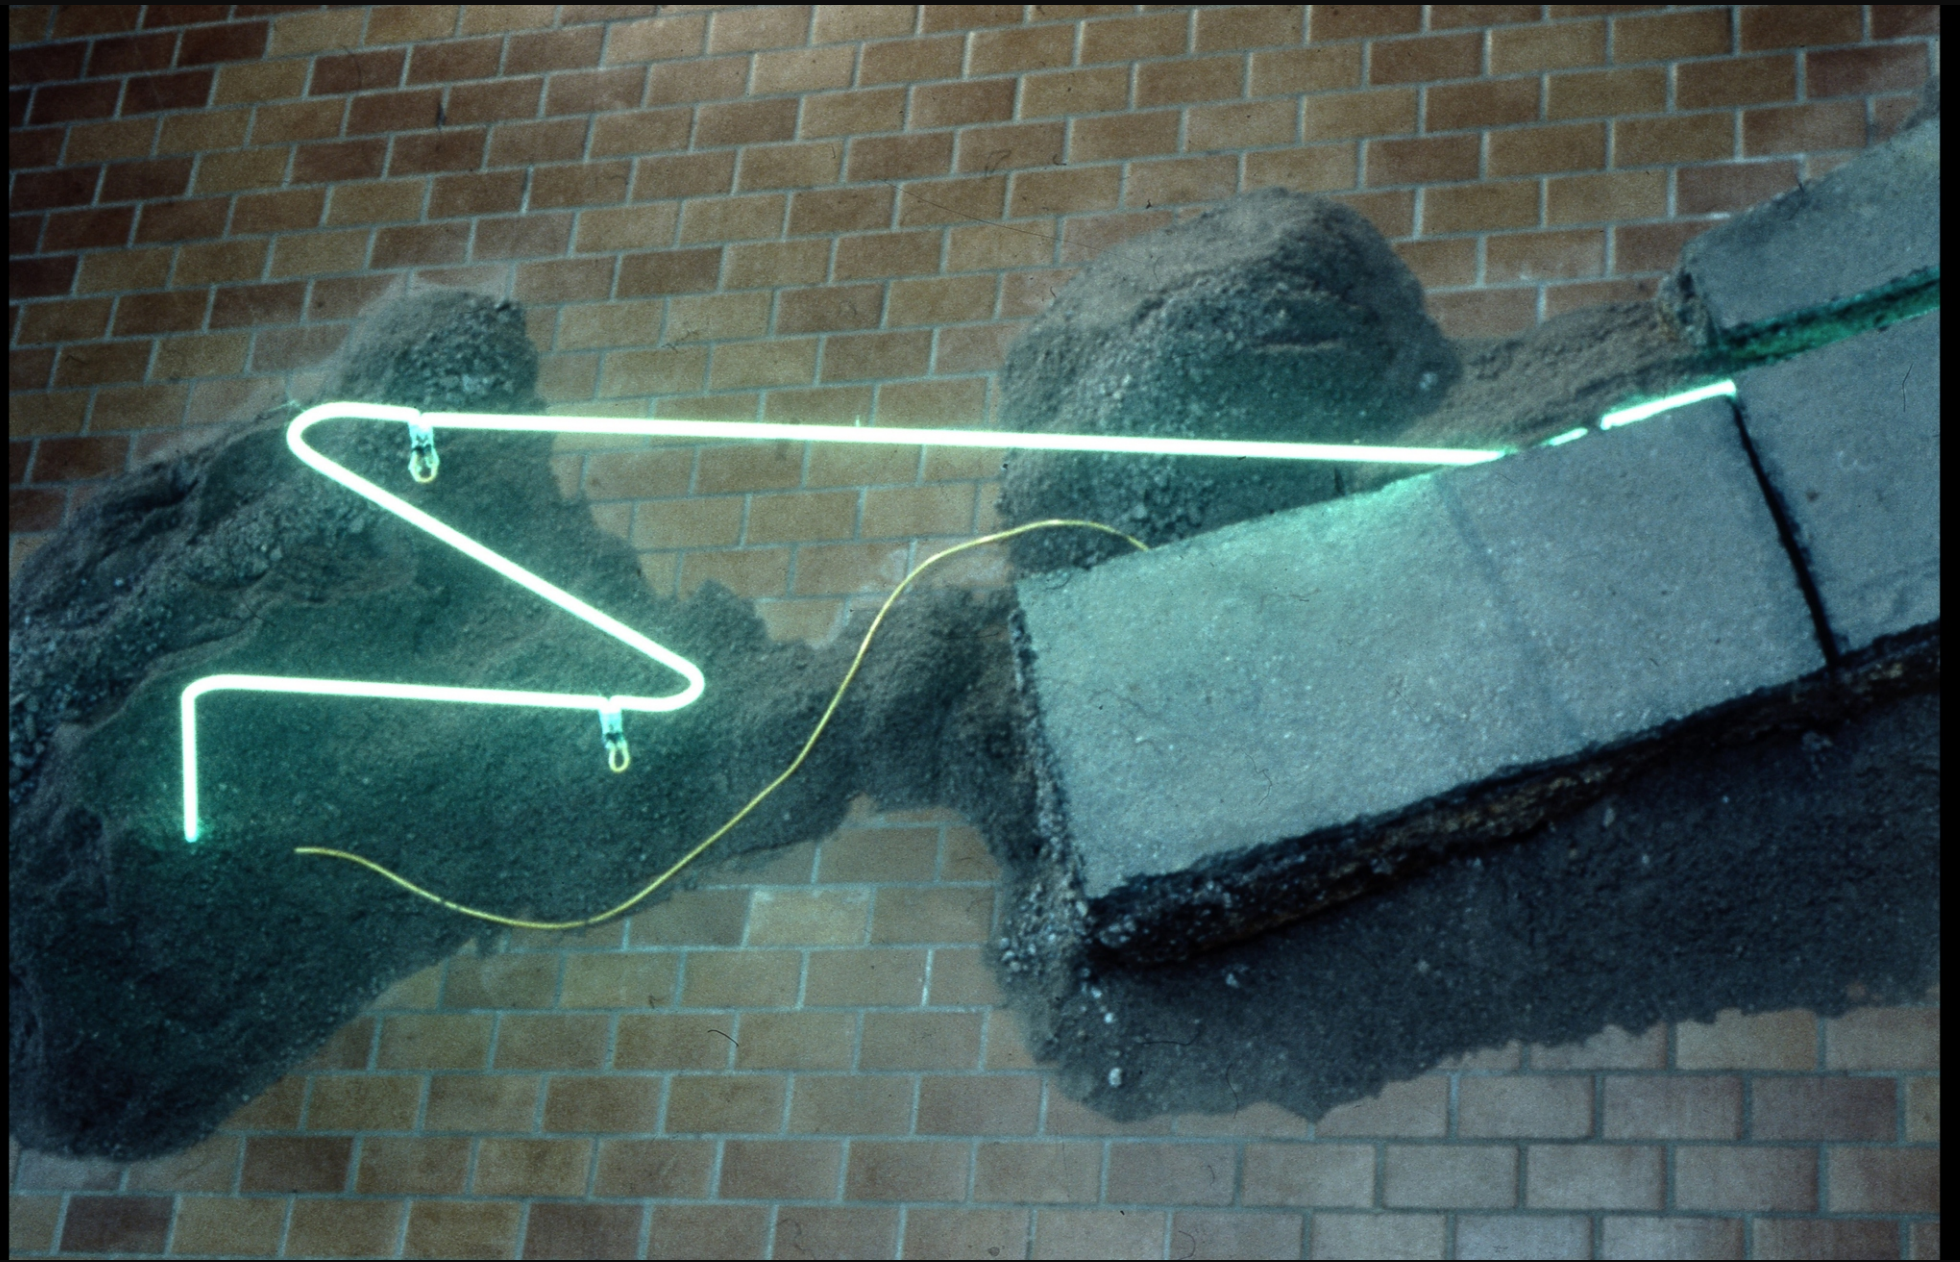

OKAS

Vagu. 1989. Pori Kunstimuseum, Soome

Forrow. 1989. Pori Art Museum, Finland

1989

OKAS

Lagunenud Installatsioon. 1989. Kieli Kunstihoone, Saksamaa

Demolished Installation. 1989. Kunsthalle in Kiel, Germany