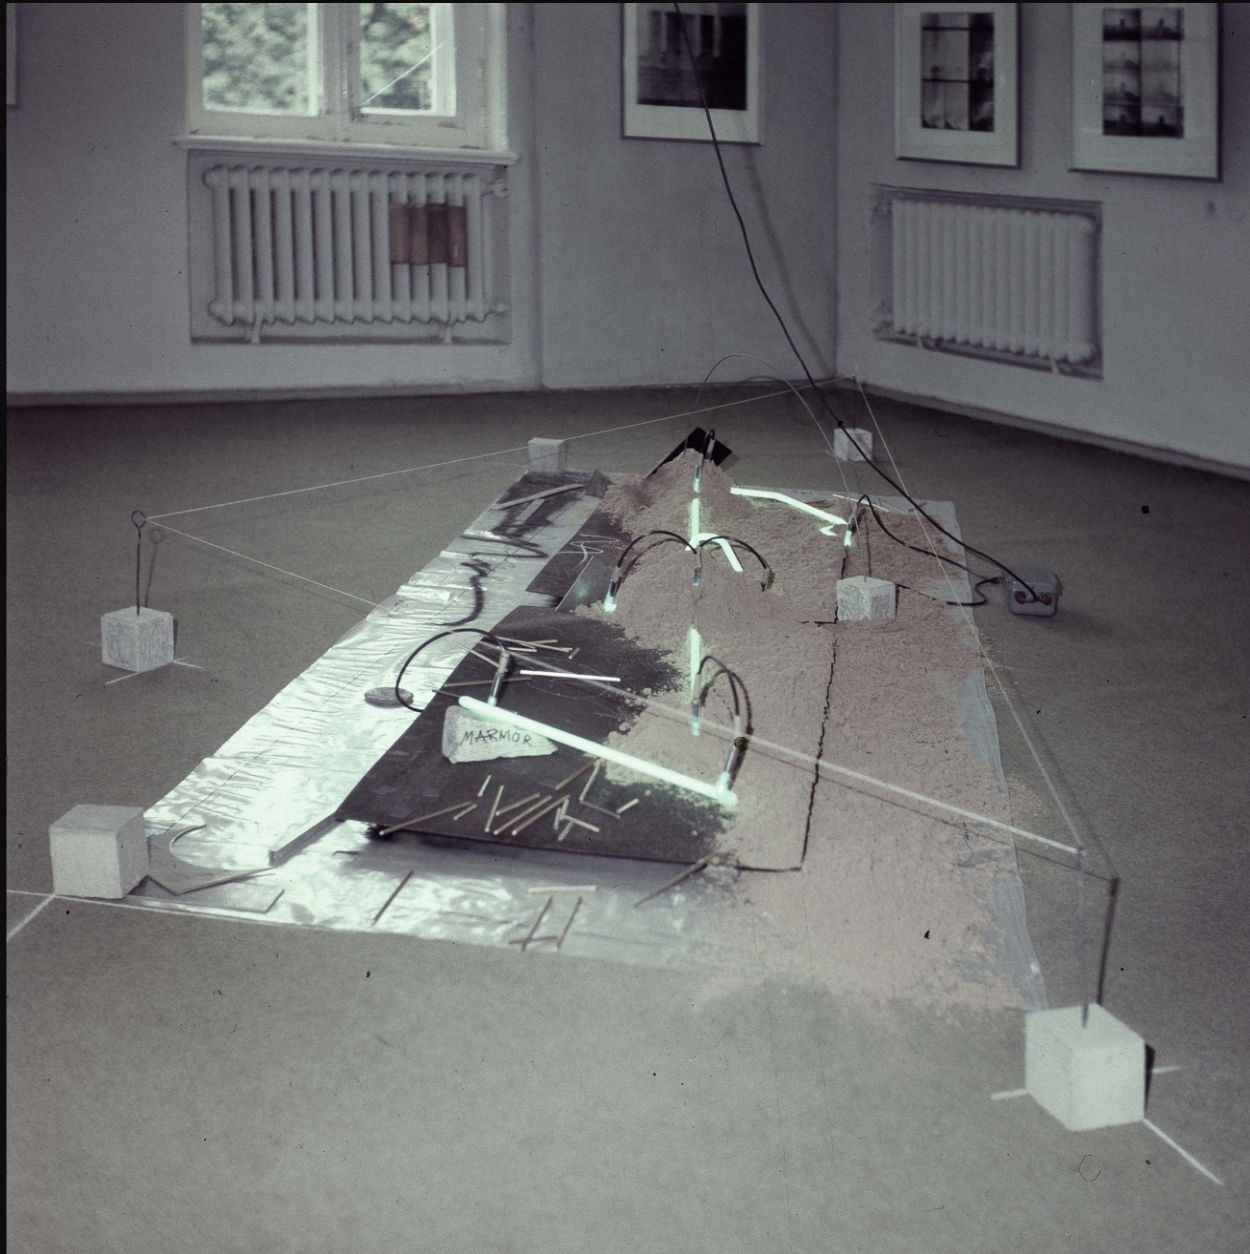

Installation. 1986. Estonian Museum of Applied Art

6 00

OKAS

Installatsioon. 1987. Eesti NSV Riiklik Kunstimuuseum

Installation. 1987. ESSR State Art Museum

OKAS

Kasvuhooneefekt. 1988. Tallinna Kunstihoone

The Greenhouse Effect. 1988. Tallinn Art Hall